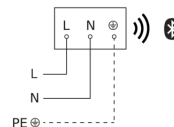

LED-buitenlamp zonder sensor

L 40 C

zonder bewegingsmelder, met Bluetooth
EAN 4007841 085230
art.nr. 085230

Maten

aansluitschema Bluetooth

aansluitschema Bluetooth